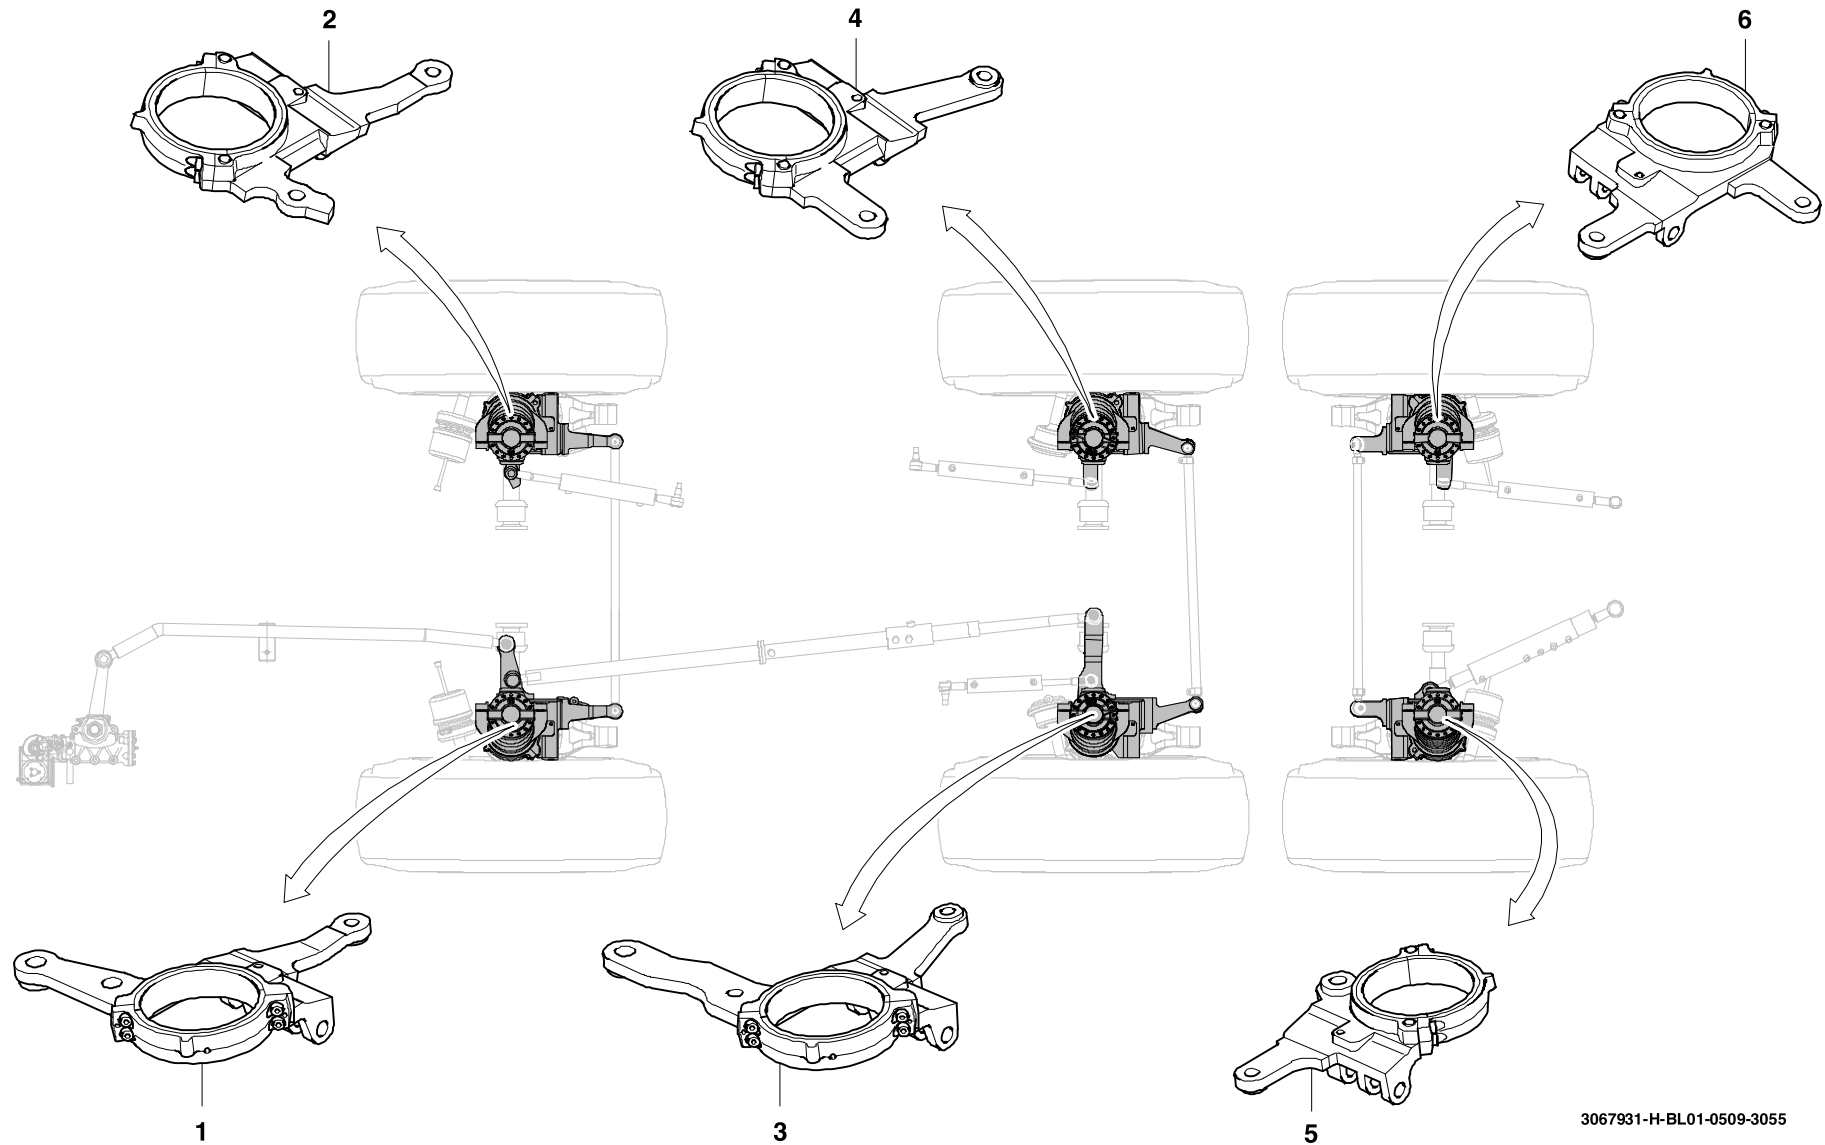

**GROVE**LENKUNG 6X...X6  
STEERING 6X...X6BILDТАФЕЛ  
PICTORIAL DISPLAY

05.09

**3067931-ETL H**

1/2

**GMK 3055  
BE 503  
G 072**

**GROVE**LENKUNG 6X...X6  
STEERING 6X...X6BILDТАFЕL  
PICTORIAL DISPLAY

05.09

**3067931-ETL H**

2/2

**GMK 3055  
BE 503  
G 072**